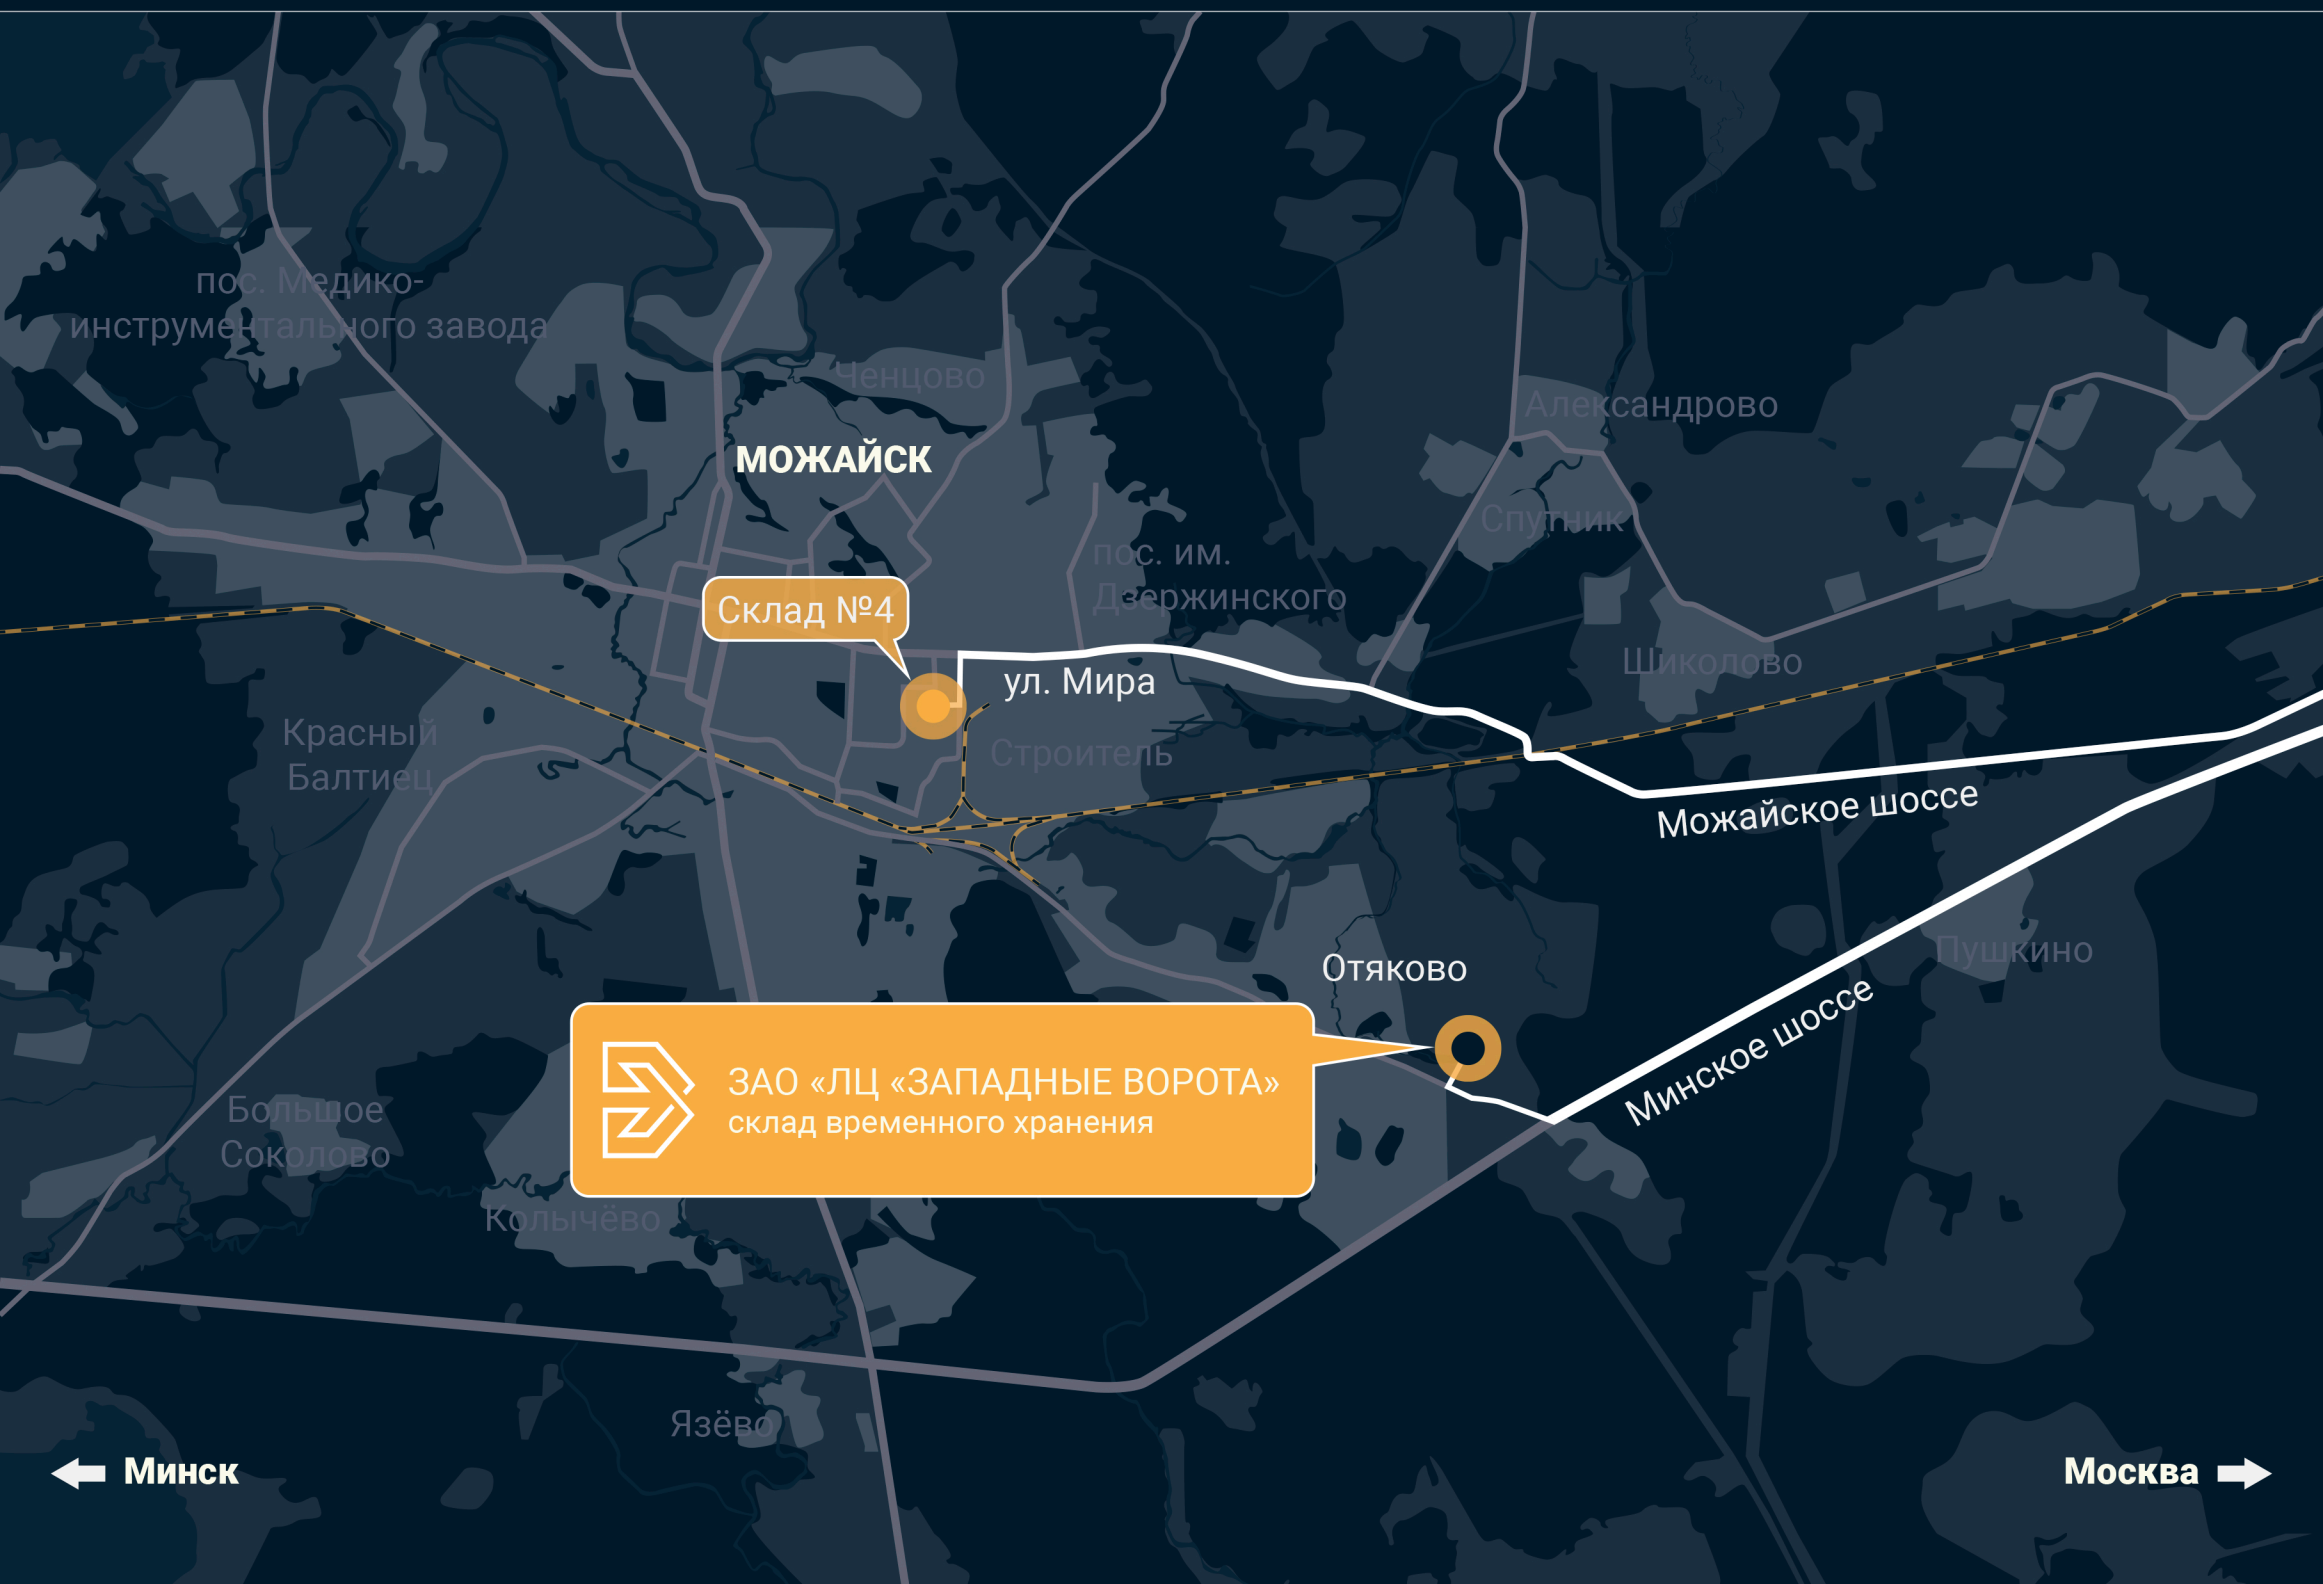

СХЕМА ПРОЕЗДА

➤ **Адрес склада №4:**
143203, Московская область,
г.Можайск, деревня Отяково.

➤ **GPS:** 55.4808,36.0846

➤ **Контакты:**
+7 (495) 983-59-74,
hello@w-gate.ru, w-gate.ru