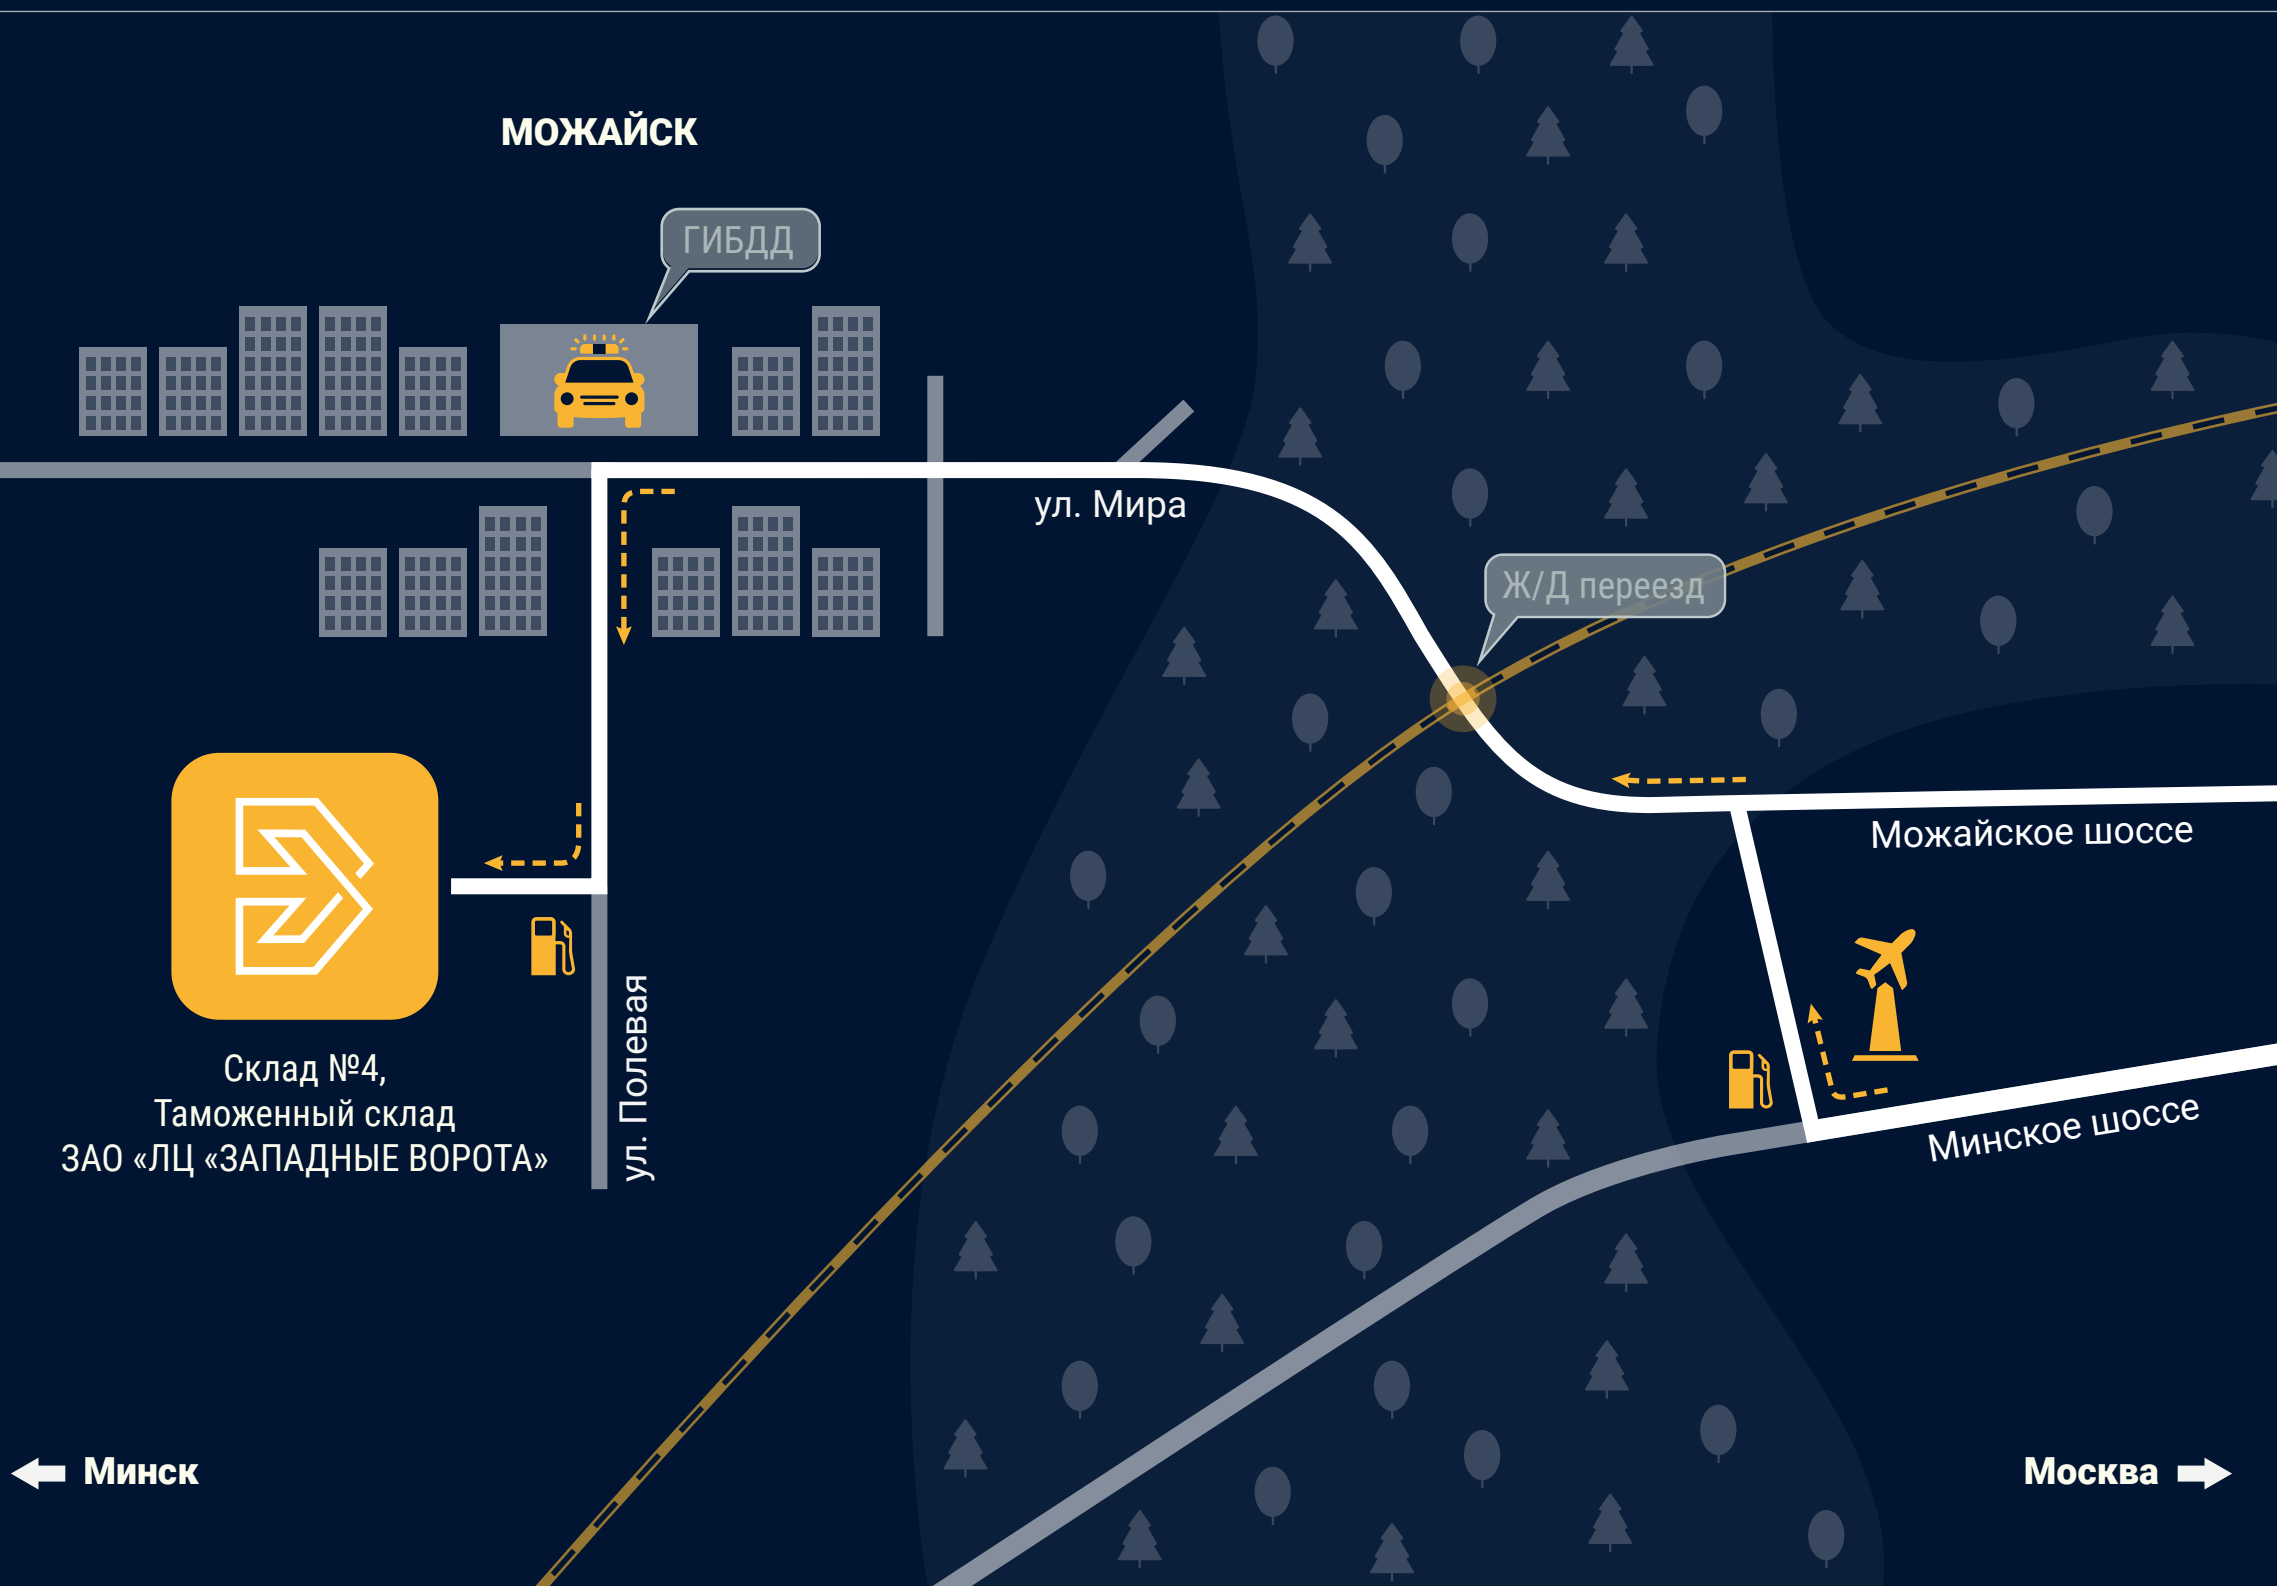

СХЕМА ПРОЕЗДА

➤ **Адрес склада №4:**
143203, Московская область,
г. Можайск, проезд Мира, 3

➤ **GPS:** 55.501162, 36.043814

➤ **Контакты:**
+7 (495) 983-59-74,
hello@w-gate.ru, w-gate.ru