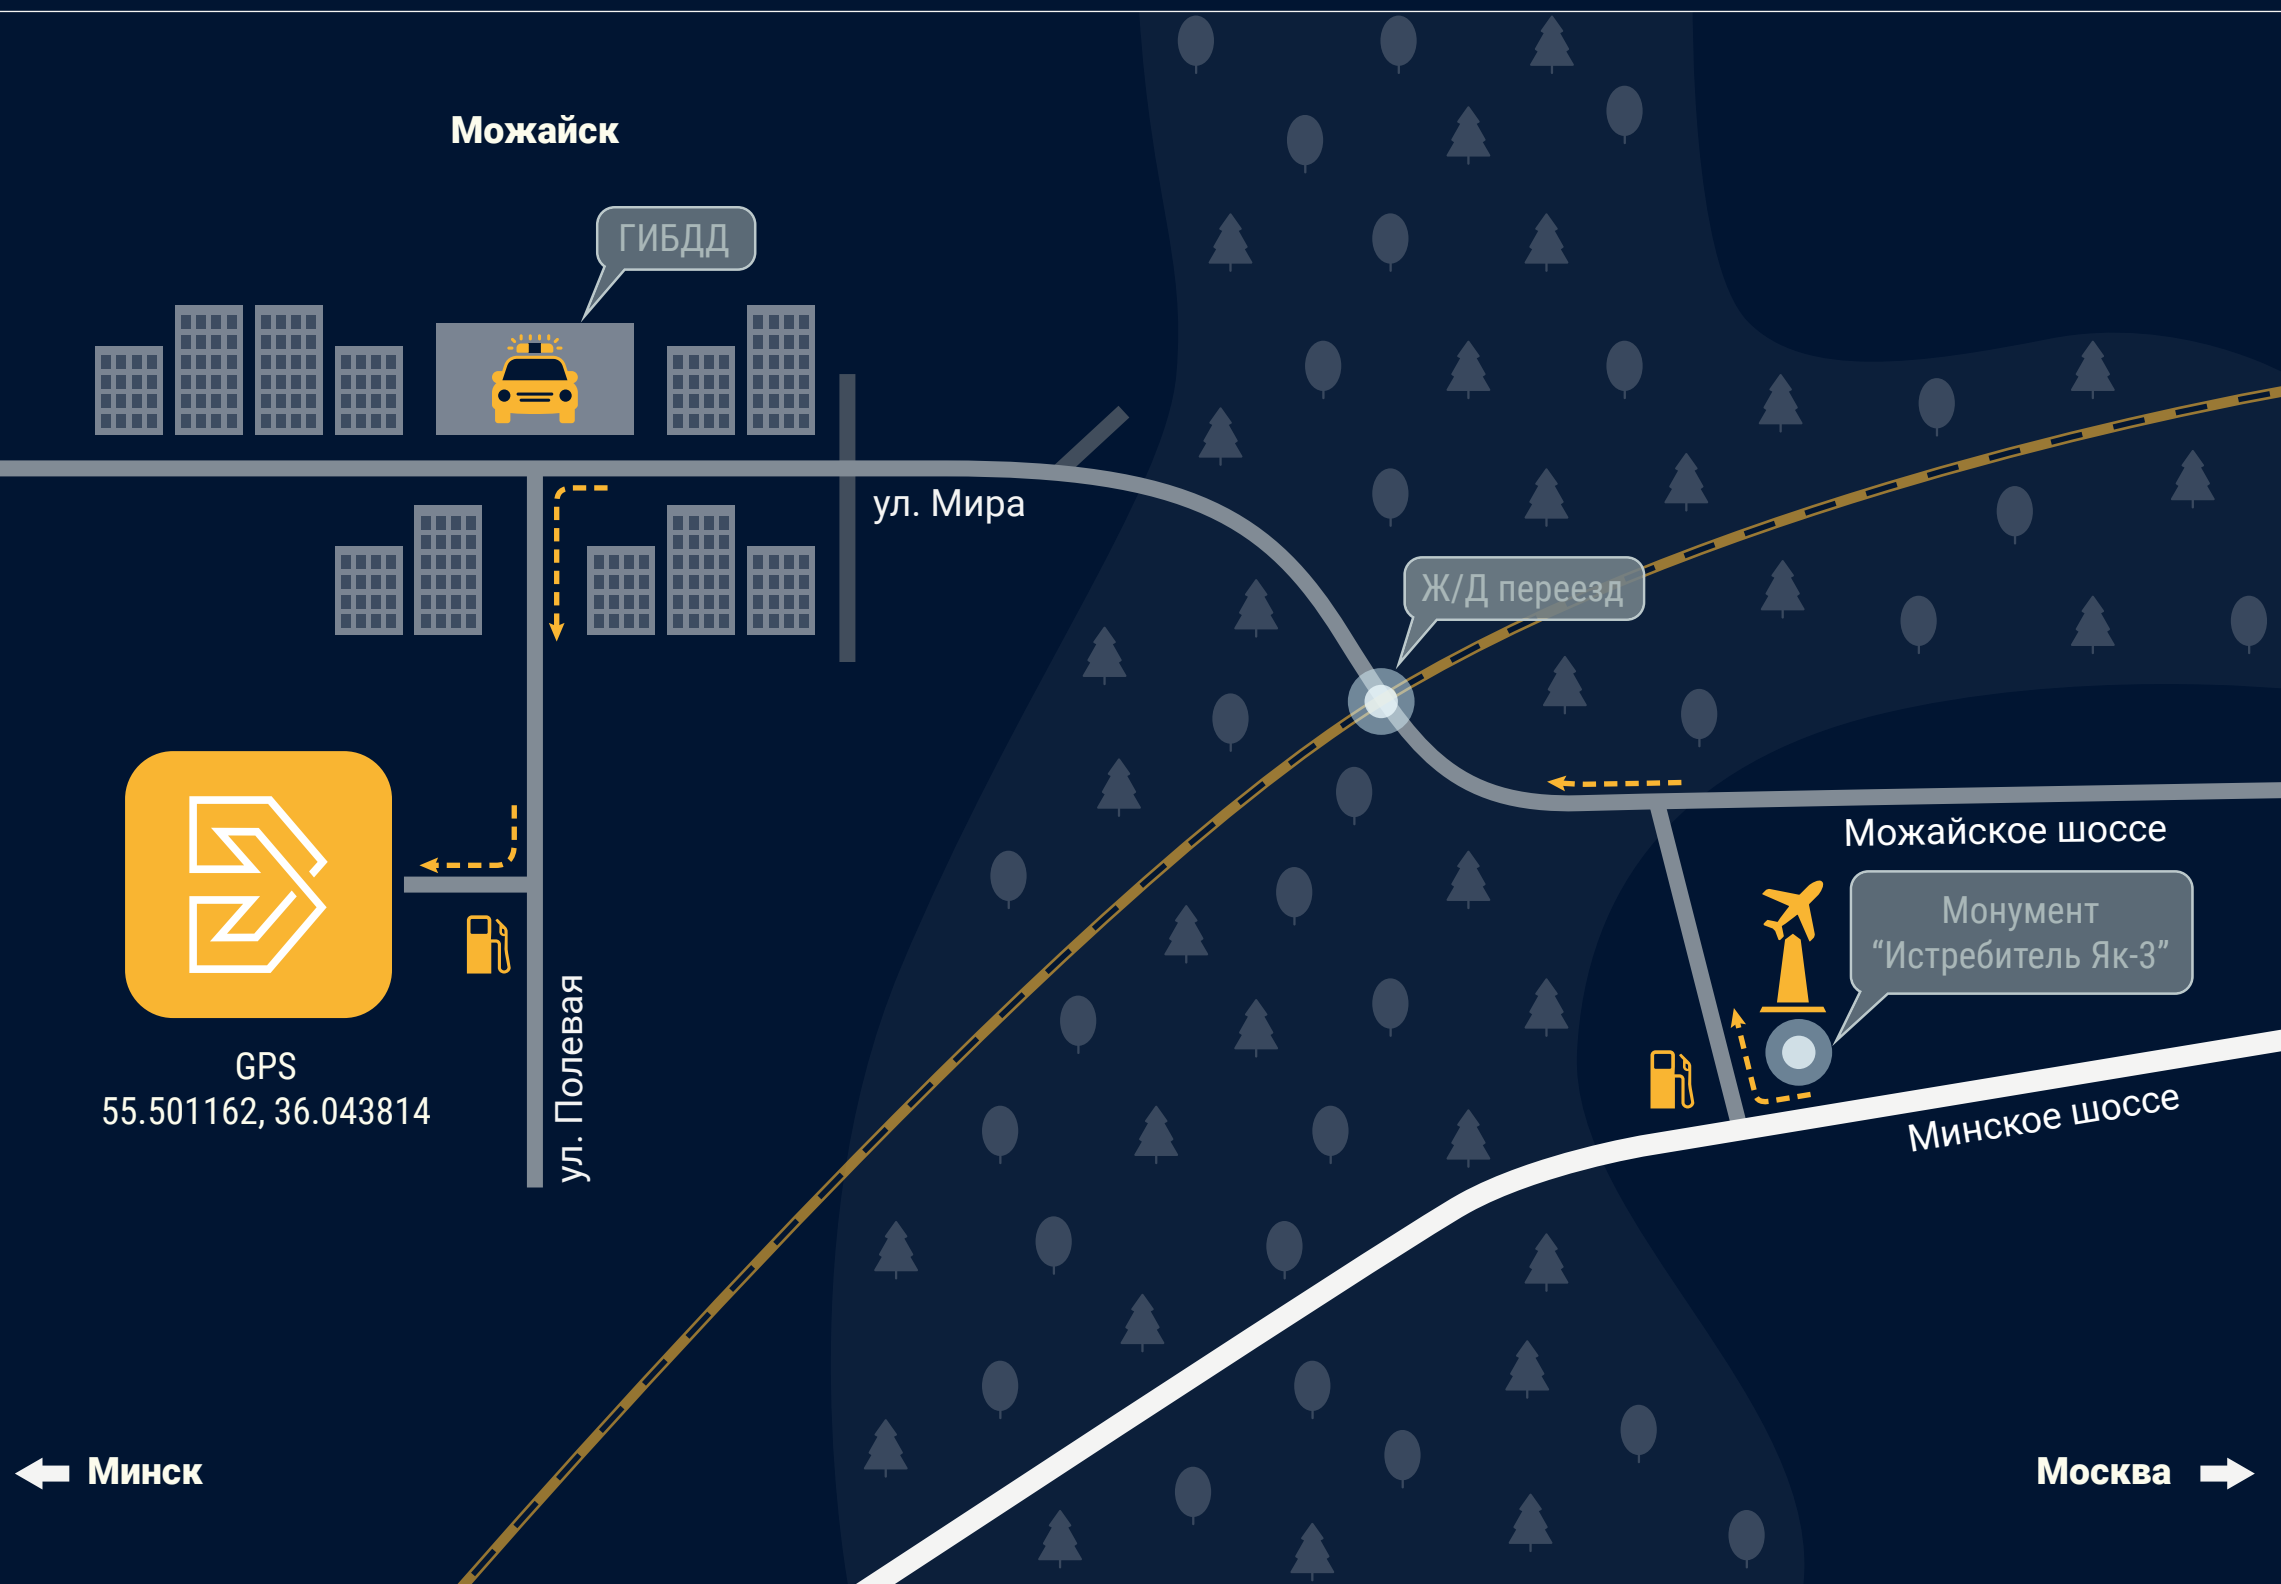

СХЕМА ПРОЕЗДА

ЛЦ «ЗАПАДНЫЕ ВОРОТА»
склад временного хранения

➤ **Адрес СВХ:**
143203, Московская обл.,
г. Можайск, деревня Отяково
GPS: 55.4808,36.0846

➤ **Проезд к СВХ:**
103,5 километр
автомагистрали М1

➤ **Адрес склада №4:**
143203, Московская область,
г.Можайск, проезд Мира, 3
GPS: 55.501162, 36.043814